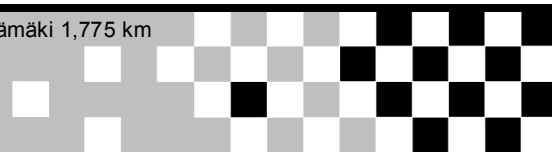

## Timeattack R1

Modified

Pesämäki 1,775 km

Aika-ajot yhdistetty

Pos	No.	Name	Class	Overall BestTm	R1. Best Tm	R2. Best Tm
1	4	Marko Moisio	Modified Comp	59.775	1:00.412	59.775
2	8	Juha Pääaho	Modified Comp	1:01.020	1:01.296	1:01.020
3	7	Hannu Kinnula	Modified	1:04.096	1:04.096	1:05.164
4	07	Tero Pääkkönen	Modified	1:04.919	1:06.457	1:04.919
5	1	Niko Silvennoinen	Modified alle 3000cc	1:05.142	1:05.389	1:05.142
6	36	Janne Helle	Modified Comp	1:05.166	1:05.331	1:05.166
7	88	Petri Lahti	Modified alle 3000cc	1:05.827	1:06.150	1:05.827
8	805	Matti Kuikka	Modified	1:08.974	1:08.974	
9	33	Juhani Koistinaho	Modified Comp	1:09.768	1:09.768	1:10.761
10	99	Teemu Nieminen	Modified alle 3000cc	1:10.503	1:10.503	1:10.529